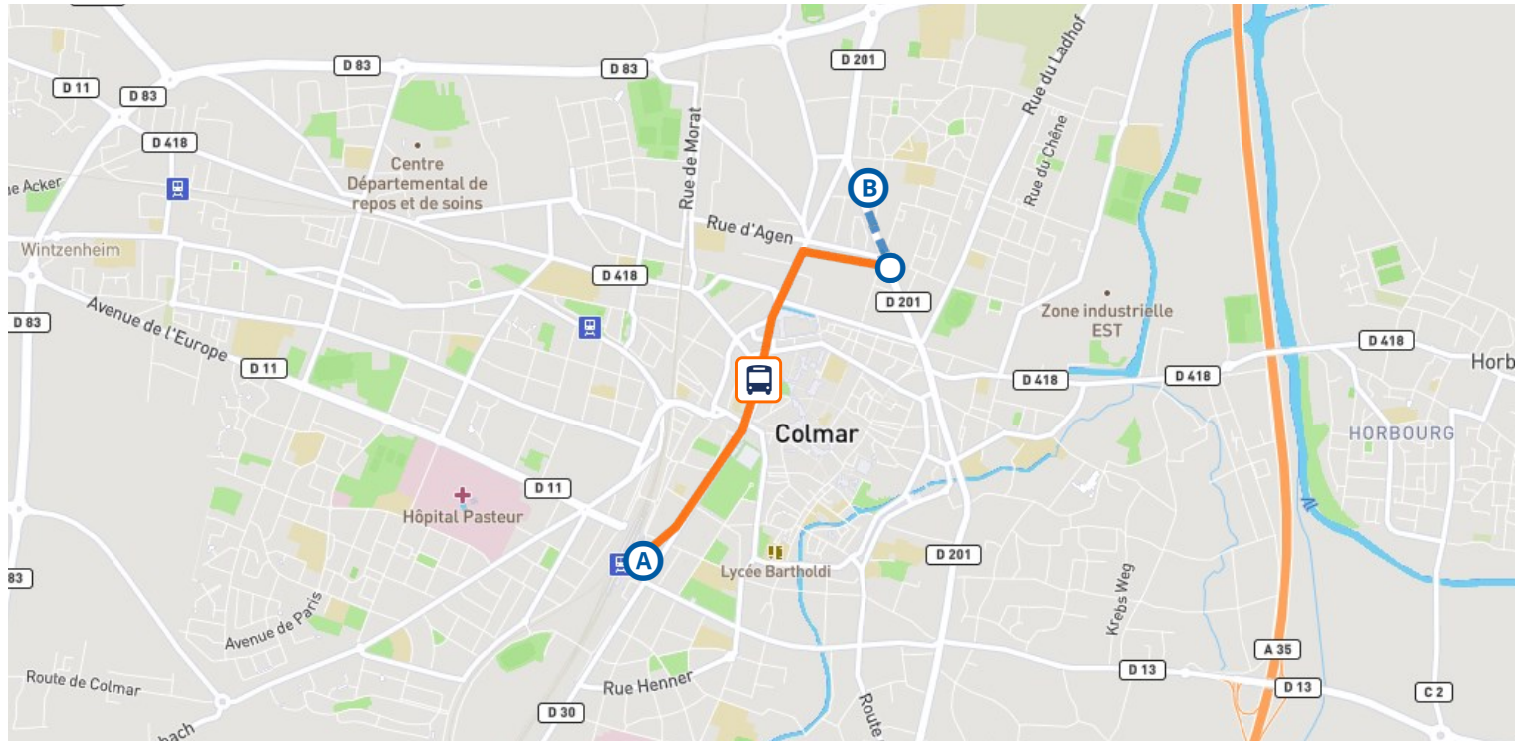

Plan du trajet

📄 Légende

Ⓐ Départ

Ⓜ Étape

Ⓑ Arrivée

○ Arrêt/Gare

— Transport en commun ■ ■ ■ Marche