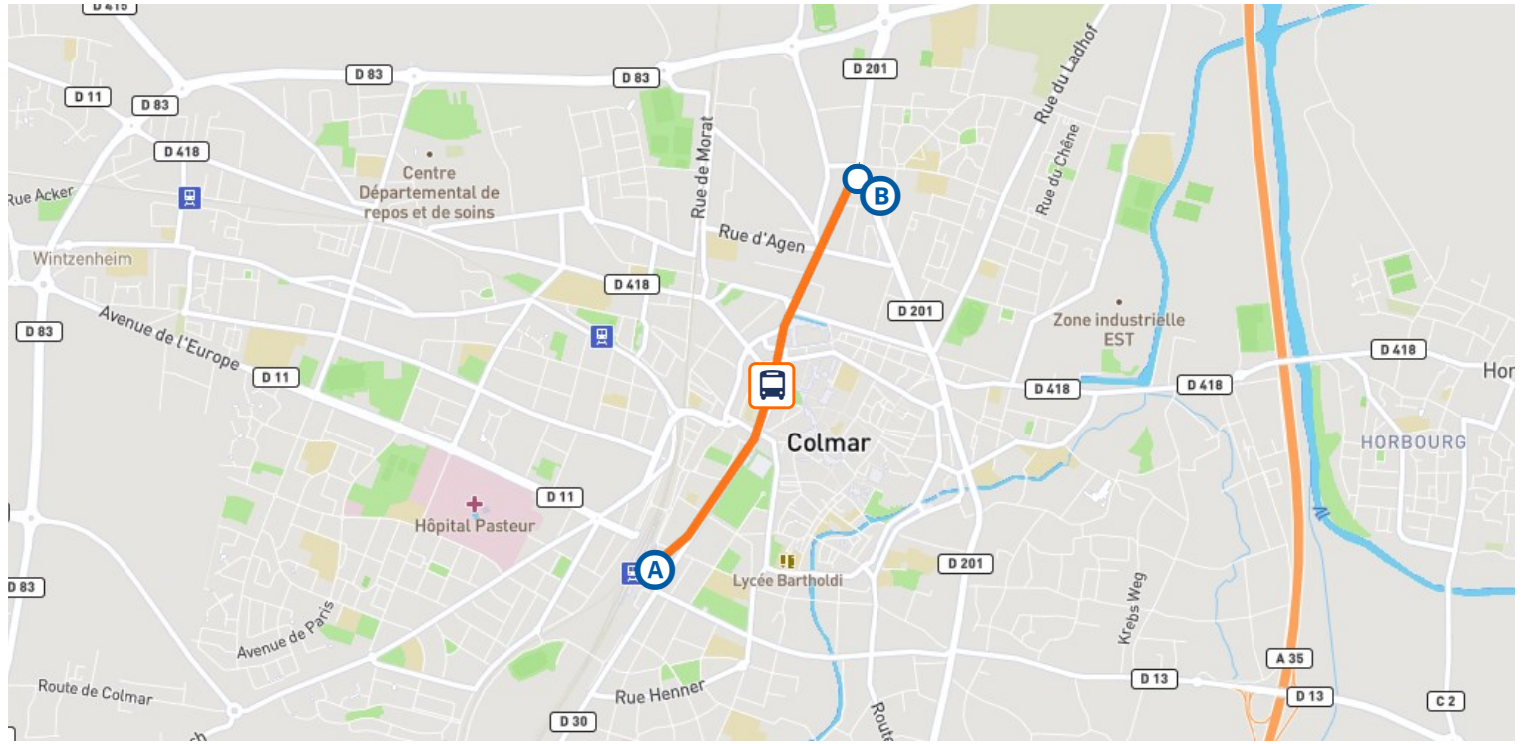

Plan du trajet

^ Légende

A Départ

II Étape

B Arrivée

O Arrêt/Gare

Transport en commun Marche